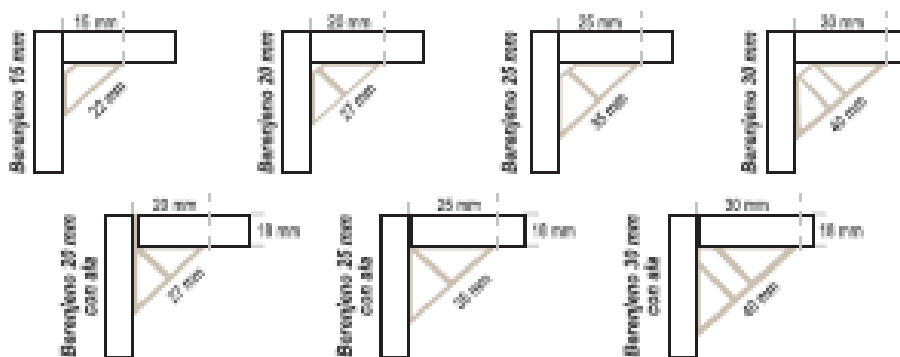

# BERENJENO NORMAL Y CON ALA

Referencia: 2088-2089-2090-2091-  
2094-2095-2096-

## DESCRIPCION

Barras de PVC de 2,50 metros.

## MEDIDAS

## PRESENTACIÓN

Ref. 2088-2089-2090-2091-2094: Cajas de 50 unidades.

Ref. 2095-2096: Cajas de 25 unidades.